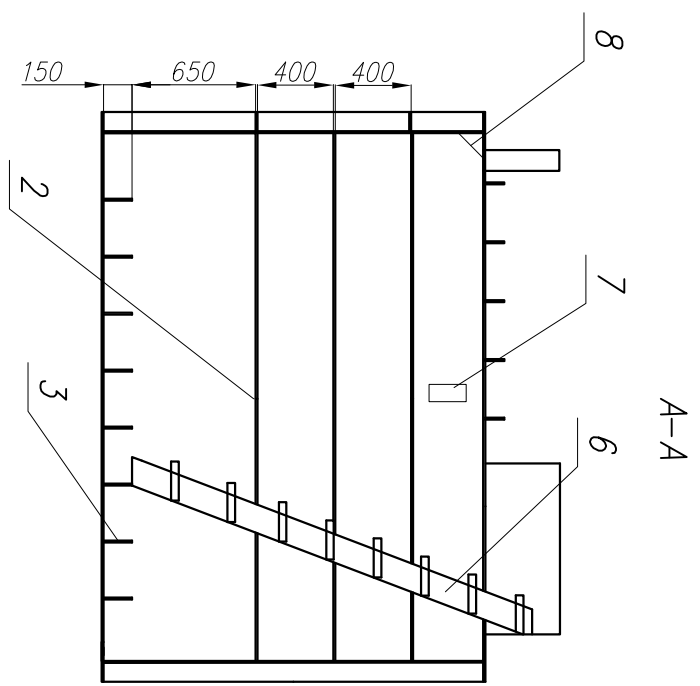

Погр. и дата	Взам. инв. N	Инв. N дубл.	Погр. и дата

Справ. N	Перв. примен.

Комплектация обогрева ТОКОС СТАНДАРТ:

1. Люк утепленный 750x900.
2. Полки полипропиленовые: 3 ряда шириной 300мм.
3. Дно обогрева с армированием под заливку.
4. Вентиляция (приток/вытяжка) D=110.
5. Ввод для электро кабеля.
6. Лестница съезжающая.
7. Газометр (измерения температуры и влажности)
8. Светильник