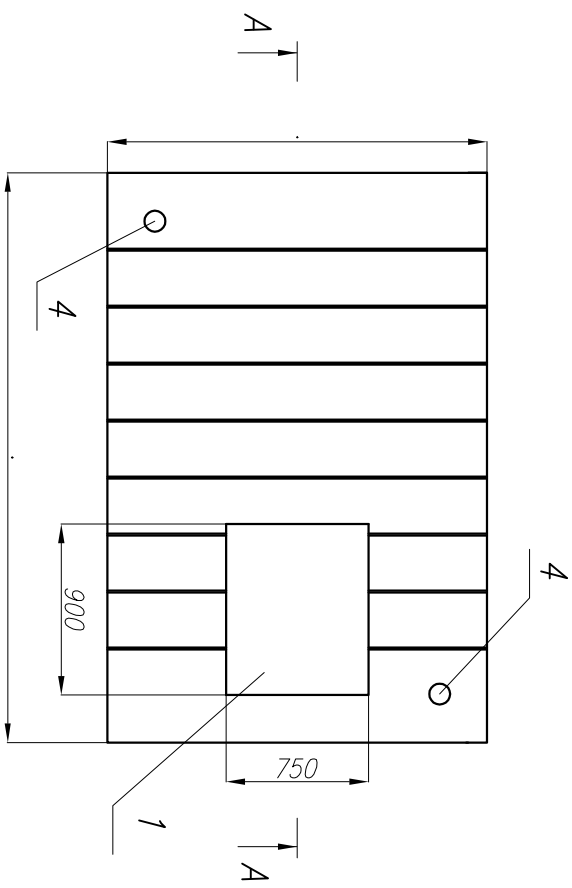

Погр. и дата	Взам. инв. N	Инв. N дубл.	Погр. и дата

Справ. N	Перв. примен.

Комплектация обогрева ТОКОС СТАНДАРТ:

1. Люк утепленный 750x900.
2. Полки полипропиленовые: 3 ряда шириной 300мм.
3. Дно обогрева с армированием под заливку.
4. Вентиляция (приток/вытяжка) D=110.
5. Ввод для электро кабеля.
6. Лестница съезжающая.
7. Газометр (измерения температуры и влажности)
8. Светильник